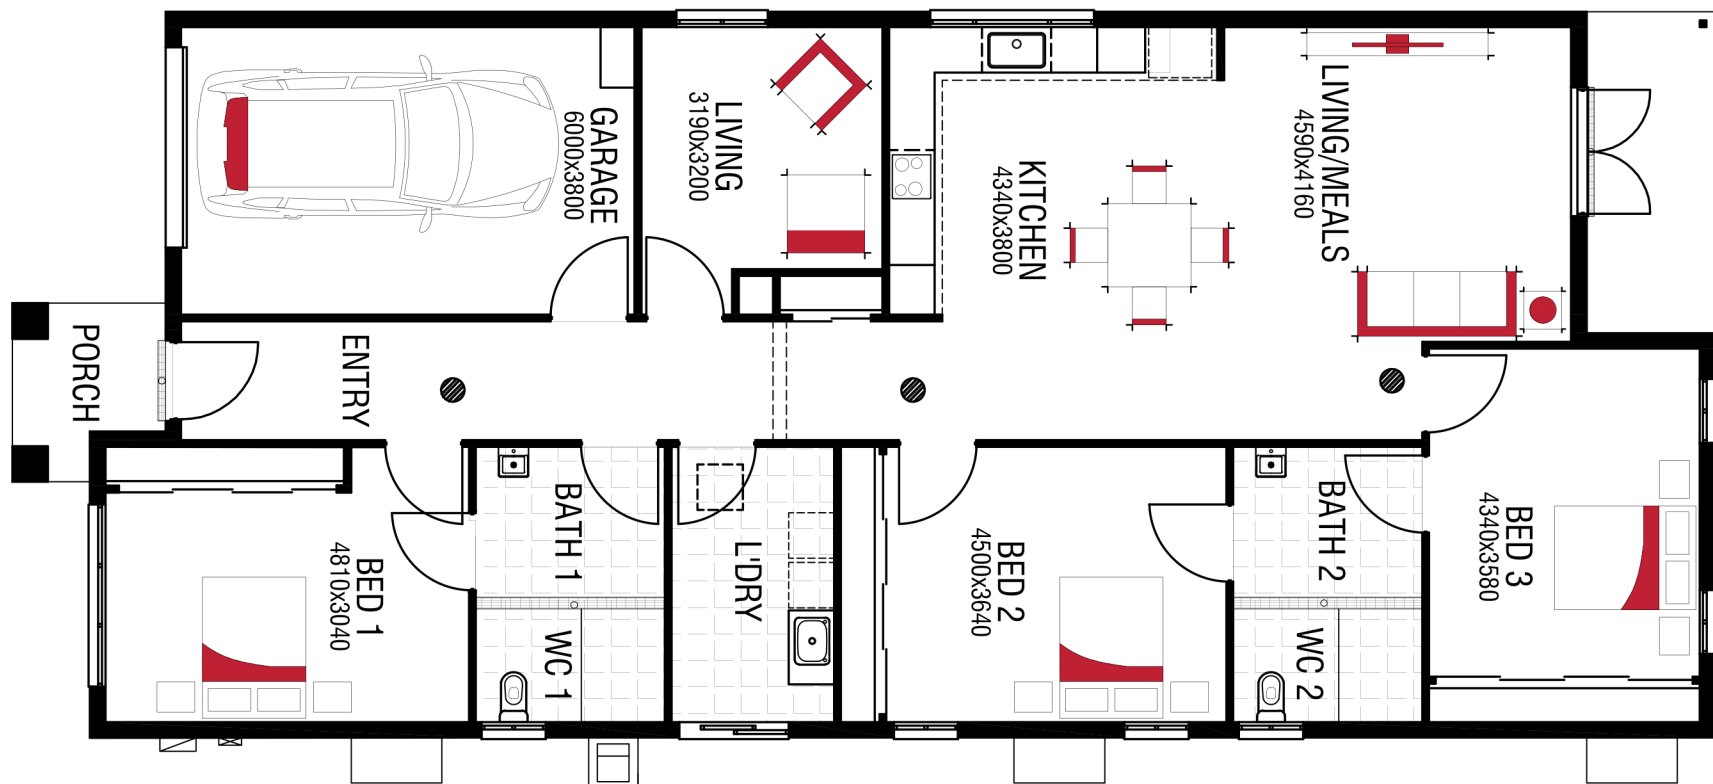

FLOOR TILING

FLOOR AREAS:	
GROUND	: 176.09 sqm
GARAGE	: 24.75 sqm
PORCH	: 4.11 sqm
TOTAL	: 204.95 sqm (22.06 sq)